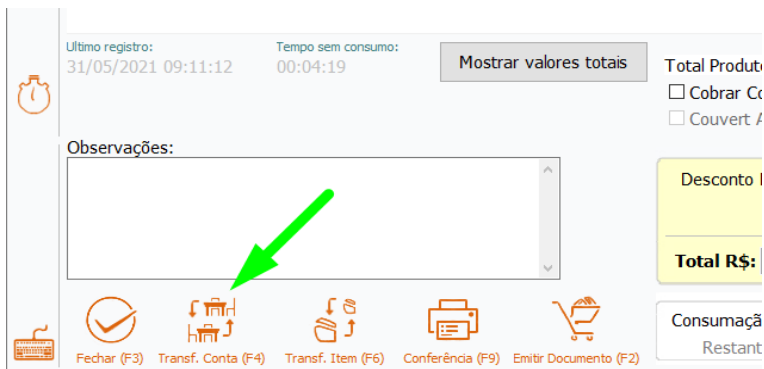

COMO TRANSFERIR CONTA NO GFOOD

Abra a mesa que terá sua conta transferida.

Clique em **TRANSFERIR CONTA**.

Informe o número da mesa/comanda destino, clique em **TRANFERIR** e pronto.