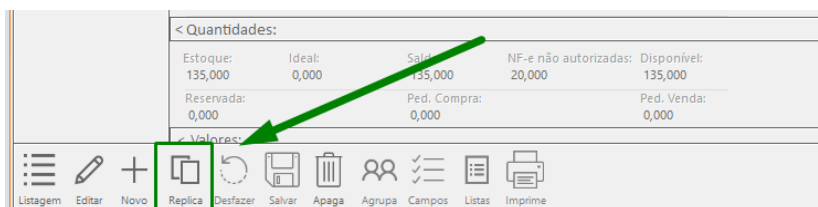

COMO REPLICAR PRODUTOS

Clique no módulo **ESTOQUE**

Selecione o produto e abra o cadastro do produto

<input type="checkbox"/>	000007	7896230500525	CA50 6,30 MM BARRA VERGALHAO 12,00 METROS	135,000	20,23	0,00
<input type="checkbox"/>	000008	7896230500501	CA50 10,00 MM BARRA VERGALHAO 12,00 METROS	652,000	48,62	0,00
<input type="checkbox"/>	000009	7896230500518	CA50 12,50 MM BARRA VERGALHAO 12,00 METROS	0,000	87,72	0,00
<input type="checkbox"/>	000010	7896230500556	BELGO 60 CA60 5,00 BARRA 12,00 METROS	-263,000	15,50	0,00
<input type="checkbox"/>	000011	7896230500532	CA50 8,00 MM BARRA VERGALHAO 12,00 METROS	0,000	38,55	0,00
<input type="checkbox"/>	000012	00000801	TRFI ICA TR. RI 12 0M FX60 TR. 08644	0,000	82,43	0,00

Selecione a opção réplica

Assim um novo cadastro será gerado, altere as características desejadas e clique em salvar.